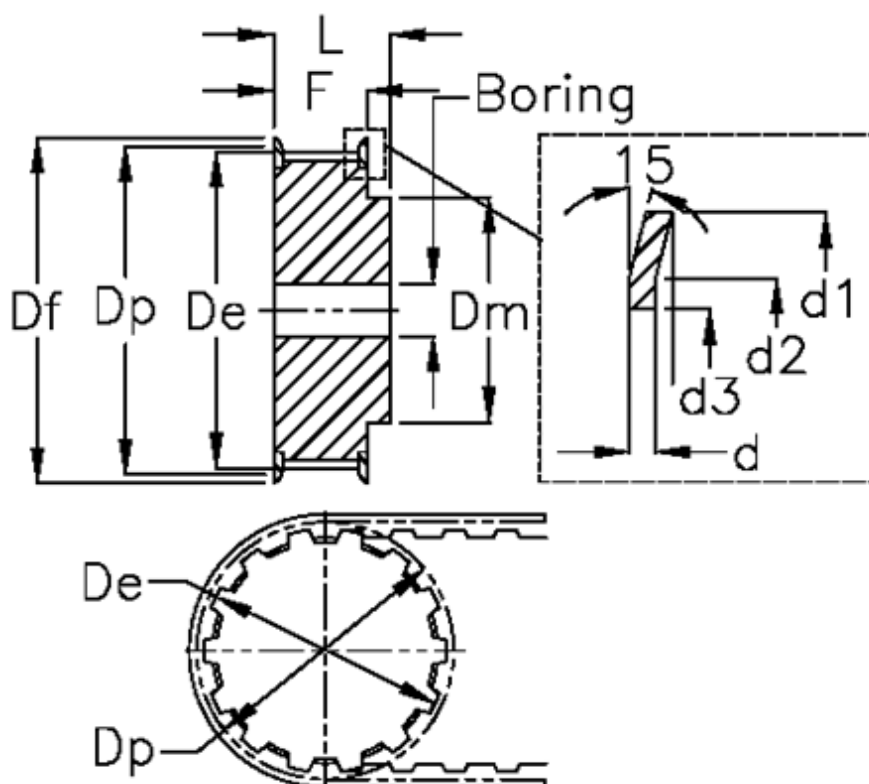

Varenummer: 604147017075
 Beskrivelse: Tandremskive med nav
 17 L 075

Mål

Bredde = L 075	Dm = 40	Vægt = 0.45
d = 1.5	Dp = 51.54	
d1 = 57	F = 25	
d2 = 52	Flangetype = F21	
d3 = 46	Forboring = 10	
De = 50.78	L = 32	
Deling = 3/8"	Max boring = 24	
Df = 57	Tandantal = 17	